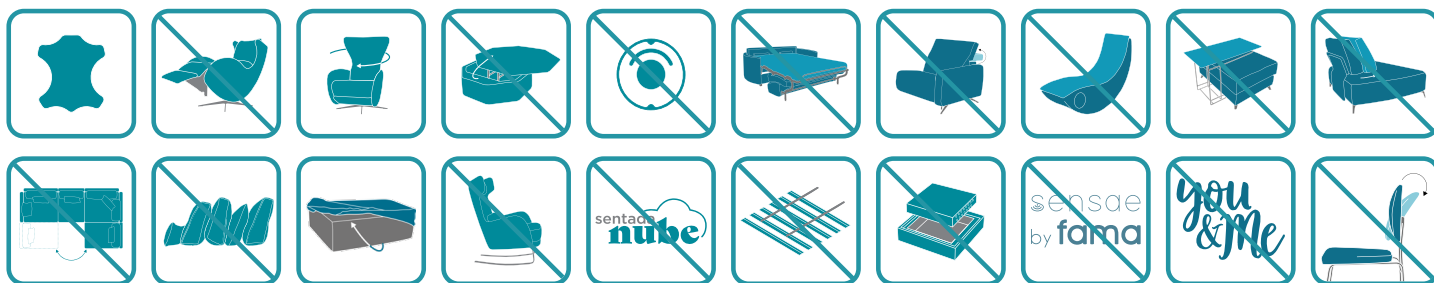

Características

LENNY con el número de certificado ES-0790/1999 además del certificado de Gestión Medioambiental de acuerdo a la norma ISO14001-2019. Todos los modelos han pasado las pruebas exigidas para la concesión de la etiqueta de control de Calidad de los laboratorios de Aidima-Cetem.

ISO 9001

ER-0790/1999

HUELLA DE CARBONO CO2-CALCULADO

ISO 14001

Compromiso con el Desarrollo Sostenible

FAMA SOFAS S.L.U.

C/ Dr. Barraquer | Roviral, 1 - P.O.Box 41

30510 YECLA (Murcia) SPAIN

Telf: 968751050 / info@fama.es / www.fama.es